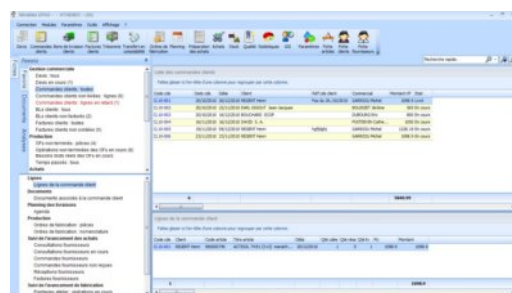

Avec son logiciel ATHENEO GCSP MISMO Informatique, éditeur des logiciels ATHENEO, est présent sur le marché de la Gestion de Production Assistée par Ordinateur (GPAO) depuis plus de 15 ans. Fort de plus de 120 sites installés, ATHENEO GCSP est une solution de référence pour les TPI/PMI de 10 à 100 salariés du secteur de la métallurgie du Grand Ouest.

Afin d'élargir sa cible, MISMO Informatique enrichit son offre de GPAO avec le lancement d'un nouveau logiciel : ATHENEO ERP Production.

« ATHENEO ERP Production va nous permettre de répondre aux besoins fonctionnels plus élaborés des PMI de 50 à 300 salariés et, grâce à sa large couverture fonctionnelle, nous allons pouvoir nous positionner sur de nouveaux secteurs d'activités », explique Alain LEBRETON, le Président de MISMO Informatique.

Avec ATHENEO ERP Production, l'offre GPAO de MISMO Informatique monte en gamme avec un logiciel au fonctionnel riche qui intègre notamment :

- La gestion multi-sociétés,
- Un configurateur intégré,
- Le PIC (Plan Industriel et Commercial),
- Le PDP (Plan Directeur de Production),
- La planification à capacité finie,
- La gestion du SAV,

« Cette nouvelle offre est très bien accueillie par nos clients. En effet, à peine 1 mois après le lancement d'ATHENEO ERP Production, nous avons déjà réalisé plusieurs ventes. Et nous devrions compter une dizaine de références d'ici la fin de l'année 2010 », conclut Alain LEBRETON.

Fichier en pièces jointes : Tableaux de bord, logo ATHENEO ERP Production et Bureau