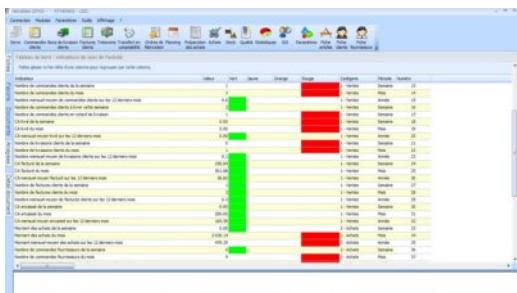

Avec son logiciel ATHENEO GCSP MISMO Informatique, éditeur des logiciels ATHENEO, est présent sur le marché de la Gestion de Production Assistée par Ordinateur (GPAO) depuis plus de 15 ans. Fort de plus de 120 sites installés, ATHENEO GCSP est une solution de référence pour les TPI/PMI de 10 à 100 salariés du secteur de la métallurgie du Grand Ouest.

Afin d'élargir sa cible, MISMO Informatique enrichit son offre de GPAO avec le lancement d'un nouveau logiciel : ATHENEO ERP Production.

« ATHENEO ERP Production va nous permettre de répondre aux besoins fonctionnels plus élaborés des PMI de 50 à 300 salariés et, grâce à sa large couverture fonctionnelle, nous allons pouvoir nous positionner sur de nouveaux secteurs d'activités », explique Alain LEBRETON, le Président de MISMO Informatique.

Avec ATHENEO ERP Production, l'offre GPAO de MISMO Informatique monte en gamme avec un logiciel au fonctionnel riche qui intègre notamment :

- La gestion multi-sociétés,
- Un configurateur intégré,
- Le PIC (Plan Industriel et Commercial),
- Le PDP (Plan Directeur de Production),
- La planification à capacité finie,
- La gestion du SAV,

« Cette nouvelle offre est très bien accueillie par nos clients. En effet, à peine 1 mois après le lancement d'ATHENEO ERP Production, nous avons déjà réalisé plusieurs ventes. Et nous devrions compter une dizaine de références d'ici la fin de l'année 2010 », conclut Alain LEBRETON.

Fichier en pièces jointes : Tableaux de bord, logo ATHENEO ERP Production et Bureau